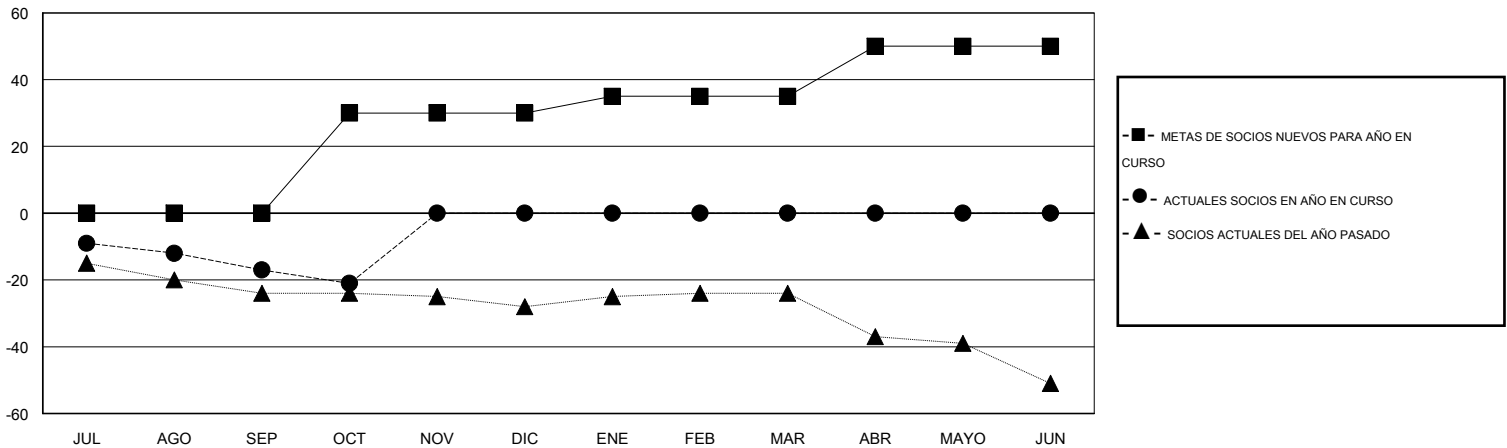

MONTHLY MEMBERSHIP PROGRESS REPORT

District T 2

Results as of: 10/31/2016

GMT: Pedro Marrello

UBICACIÓN CHILE

GMT DE AE 3

Clubes					socios				
RESULTADOS DE 2016-2017					RESULTADOS DE 2016-2017				
TRIMESTRE	META DE CLUBES NUEVOS	NUEVOS CLUBES	CLUBES DADOS DE BAJA	GANANCIA/PÉRDIDA NETA	TRIMESTRE	META DE SOCIOS NUEVOS	SOCIOS FUNDADORES Y NUEVOS SOCIOS AÑADIDOS	SOCIOS DADOS DE BAJA	GANANCIA/PÉRDIDA NETA
JUL/AGO/SEP	0	0	0	0	JUL/AGO/SEP	0	12	29	-17
OCT/NOV/DIC	1	0	0	0	OCT/NOV/DIC	30	0	4	-4
ENE/FEB/MAR	0	0	0	0	ENE/FEB/MAR	5	0	0	0
ABR/MAYO/JUN	0	0	0	0	ABR/MAYO/JUN	15	0	0	0

METAS Y CIFRA ACUMULATIVA DE CLUBES NUEVOS

METAS Y CIFRA ACUMULATIVA DE SOCIOS

CLUBES DADOS DE BAJA: 0	6 CLUBS OF 47 AÑADIERON 1 O MÁS SOCIOS NUEVOS	<u>DISTRIBUCIÓN POR SEXO</u>
		MASCULINO 373 (62.69%)
		FEMENINO 222 (37.31%)
<u>SOCIOS DADOS DE BAJA</u>	CLIC AQUÍ PARA DATOS DE SALUD DE CLUB	SOCIOS EN UNIDAD FAMILIAR 0
FALLECIDOS 7		CABEZA DE FAMILIA 0
CLUB CANCELADO 0		NO ES CABEZA DE FAMILIA 0
OTRO 26		
TOTAL 33		