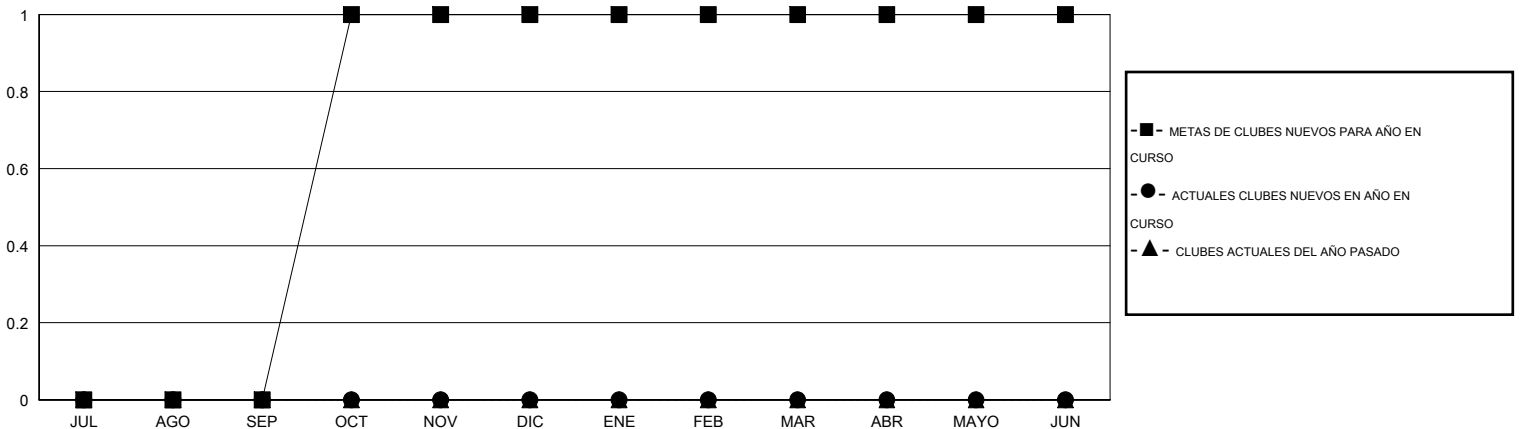

MONTHLY MEMBERSHIP PROGRESS REPORT

District T 2

Results as of: 10/31/2016

GMT: Pedro Marrello

UBICACIÓN CHILE

GMT DE AE 3

Clubes					socios				
RESULTADOS DE 2016-2017					RESULTADOS DE 2016-2017				
TRIMESTRE	META DE CLUBES NUEVOS	NUEVOS CLUBES	CLUBES DADOS DE BAJA	GANANCIA/PÉRDIDA NETA	TRIMESTRE	META DE SOCIOS NUEVOS	SOCIOS FUNDADORES Y NUEVOS SOCIOS AÑADIDOS	SOCIOS DADOS DE BAJA	GANANCIA/PÉRDIDA NETA
JUL/AGO/SEP	0	0	0	0	JUL/AGO/SEP	0	12	29	-17
OCT/NOV/DIC	1	0	0	0	OCT/NOV/DIC	30	0	4	-4
ENE/FEB/MAR	0	0	0	0	ENE/FEB/MAR	5	0	0	0
ABR/MAYO/JUN	0	0	0	0	ABR/MAYO/JUN	15	0	0	0

METAS Y CIFRA ACUMULATIVA DE CLUBES NUEVOS

METAS Y CIFRA ACUMULATIVA DE SOCIOS

CLUBES DADOS DE BAJA: 0	6 CLUBS OF 47 AÑADIERON 1 O MÁS SOCIOS NUEVOS	<u>DISTRIBUCIÓN POR SEXO</u>
		MASCULINO 373 (62.69%)
		FEMENINO 222 (37.31%)
<u>SOCIOS DADOS DE BAJA</u>	CLIC AQUÍ PARA DATOS DE SALUD DE CLUB	SOCIOS EN UNIDAD FAMILIAR 0
FALLECIDOS 7		CABEZA DE FAMILIA 0
CLUB CANCELADO 0		NO ES CABEZA DE FAMILIA 0
OTRO 26		
TOTAL 33		